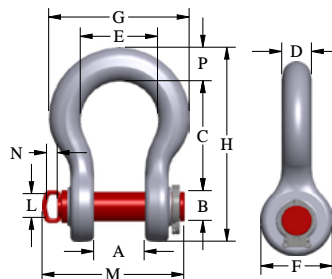

Regardez une vidéo de démonstration et découvrez-en plus sur la garantie de notre produit sur : cmco.com/easy-loc