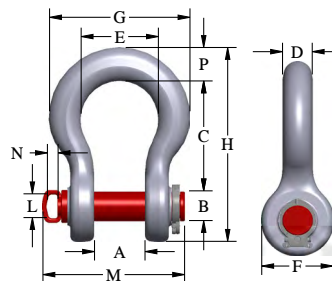

Working Load Limit (t)	Stock No.	Weight Each (lb)	Dimensions (in)													Replacement EZ-Loc Collar Stock No.	Replacement Bolt Kit Stock No.
				A	B	C	D	E	F	G	H	K	L	M	N	P		
NEW	30	1021662	25.82	2.74	1.63	6.94	3.16	5.00	3.50	8.50	11.38	2.50	-	8.10	-	1.75	1025782	1089678
NEW	40	1021671	45.75	3.38	2.00	8.06	3.75	6.00	4.00	10.58	13.62	3.00	-	10.18	-	2.31	1025791	1089687
NEW	55	1021680	64.87	3.25	2.25	9.38	4.50	7.00	4.63	12.11	15.63	3.50	-	10.81	-	2.63	1025791	1087763
	75	1021500	110.00	4.13	2.75	11.54	5.00	7.28	5.34	12.64	18.66	3.64	4.00	15.04	1.80	2.75	1025800	1089705
	125	1021509	190.00	5.12	3.15	14.37	5.91	8.66	6.50	15.47	23.00	4.33	4.00	17.70	1.80	3.50	1025819	1089714
	200	1021518	408.00	5.91	4.12	18.91	8.56	10.84	8.41	20.27	30.44	5.42	4.00	19.35	1.80	4.94	1025828	1089723
	300	1021527	787.00	7.38	5.25	23.63	10.38	12.62	10.50	23.93	37.51	6.31	4.00	22.61	1.80	5.78	1025837	1089732
	400	1021337	1156.00	8.66	6.30	24.41	14.17	14.76	12.36	26.22	41.81	7.38	-	30.31	-	8.07	1025855	1511039
	500	1021346	1718.00	9.84	7.09	26.97	17.13	17.90	13.39	31.19	46.85	8.96	-	32.87	-	9.65	1025864	1511040
	600	1021355	2159.00	10.83	7.87	29.13	18.70	19.26	14.76	32.13	50.87	10.35	-	35.63	-	10.43	1025864	1511041

Watch a demo video and learn more about our product guarantee at kitocrosby.com/easy-loc